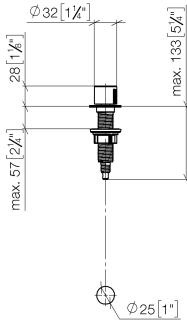

Accionamiento excéntrico manual con maneta de control giratoria - Platino cepillado

ELIO

10 712 970

- Accionamiento para un fregadero
- Se incluye adaptador para el tiro Bowden

Encaja con ELIO, ENO, MEM, META SQUARE, SYNC y TARA ULTRA

Encaja con: ELIO, MEM, ENO, SYNC, TARA ULTRA, META SQUARE

	Platino cepillado	10 712 970-06
	Cromo	10 712 970-00
	Platino	10 712 970-08
	Latón (Oro 23k)	10 712 970-09
	Dark Chrome	10 712 970-19
	Latón cepillado (Oro 23k)	10 712 970-28
	Negro mate	10 712 970-33
	Champagne cepillado (Oro 22k)	10 712 970-46
	Champagne (Oro 22k)	10 712 970-47
	Cromo cepillado	10 712 970-93
	Dark Platinum cepillado	10 712 970-99

10 712 970
mm [inches]

10 712 970

Piezas para otros acabados pueden encontrarse aquí:
Cromo

Lista de piezas de recambios

Nº	Número de artículo	Denominación	Cantidad de montaje	Plazo de entrega
1	09 20 97 030-06	manilla	1	10
2	90 12 12 002 00 90	manguito de engaste	1	2
3	09 27 87 011-06	roseta	1	10
4	09 14 10 042 90	sello	1	2
5	09 29 06 087-06	husillo	1	-
Ya no se puede pedir el repuesto, solicite el artículo de repuesto.				
6	04 30 01 029 00 90	adaptador	1	2
7	09 24 03 175 90	adaptador	1	2
8	09 11 10 073-07	racor	1	30
9	09 11 10 074-07	racor	1	30
10	09 11 10 079-07	racor	1	30
11	09 30 11 087 90	disco	1	2
12	09 23 30 024-07	tuerca	1	30