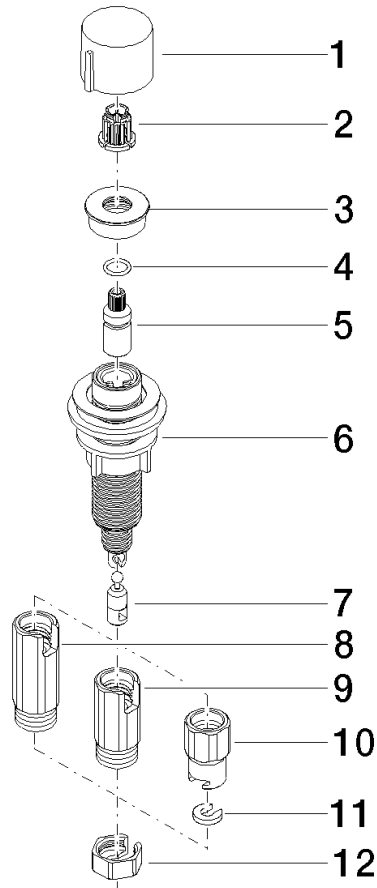

Accionamiento excéntrico manual con maneta de control giratoria - Platino cepillado

ELIO

10 712 970

- Accionamiento para un fregadero
- Se incluye adaptador para el tiro Bowden

Encaja con ELIO, ENO, MEM, META SQUARE, SYNC y TARA ULTRA

Encaja con: ELIO, MEM, ENO, SYNC, TARA ULTRA, META SQUARE

	Platino cepillado	10 712 970-06
	Cromo	10 712 970-00
	Platino	10 712 970-08
	Latón (Oro 23k)	10 712 970-09
	Dark Chrome	10 712 970-19
	Latón cepillado (Oro 23k)	10 712 970-28
	Negro mate	10 712 970-33
	Champagne cepillado (Oro 22k)	10 712 970-46
	Champagne (Oro 22k)	10 712 970-47
	Cromo cepillado	10 712 970-93
	Dark Platinum cepillado	10 712 970-99

10 712 970
mm [inches]

10 712 970

Piezas para otros acabados pueden encontrarse aquí:
Cromo

Lista de piezas de recambios

Nº	Número de artículo	Denominación	Cantidad de montaje	Plazo de entrega
1	09 20 97 030-06	manilla	1	10
2	90 12 12 002 00 90	manguito de engaste	1	2
3	09 27 87 011-06	roseta	1	10
4	09 14 10 042 90	sello	1	2
5	09 29 06 087-06	husillo	1	-
Ya no se puede pedir el repuesto, solicite el artículo de repuesto.				
6	04 30 01 029 00 90	adaptador	1	2
7	09 24 03 175 90	adaptador	1	2
8	09 11 10 073-07	racor	1	30
9	09 11 10 074-07	racor	1	30
10	09 11 10 079-07	racor	1	30
11	09 30 11 087 90	disco	1	2
12	09 23 30 024-07	tuerca	1	30